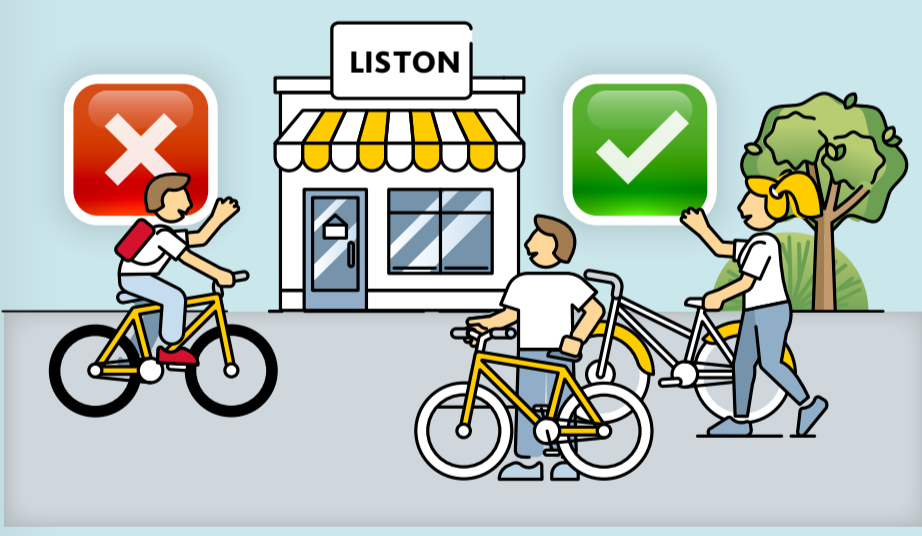

SICHER UNTERWEGS SEIN TRAFFIC RULES

LASSEN SIE UNS VORSICHTIG SEIN UND
DIESE EINFACHEN REGELN BEACHTEN:

1 Die Benutzung von Elektro-Rollern und anderen elektrischen Fortbewegungsmitteln ist auf dem Campingplatz **nicht gestattet**

2 Die Benutzung von Fortbewegungsmitteln ohne Elektroantrieb, E-Bikes und Hoverboards **ist erlaubt**: Kindern unter 14 Jahren ist dies nur unter sorgfältiger Aufsicht eines Erwachsenen gestattet

3 Die Benutzung von elektrischen Fortbewegungsmitteln **ist nur für Personen mit Mobilitätseinschränkungen erlaubt**, sofern dies von der Direktion genehmigt wird