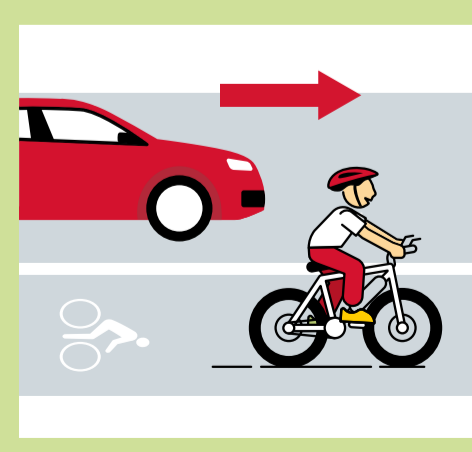

SICHER UNTERWEGS SEIN TRAFFIC RULES

LASSEN SIE UNS VORSICHTIG SEIN UND
DIESE EINFACHEN REGELN BEACHTEN:

1 Die Benutzung von Elektro-Rollern und anderen elektrischen Fortbewegungsmitteln ist auf dem Campingplatz **nicht gestattet**

2 Die Benutzung von Fortbewegungsmitteln ohne Elektroantrieb, E-Bikes und Hoverboards **ist erlaubt**: Kindern unter 14 Jahren ist dies nur unter sorgfältiger Aufsicht eines Erwachsenen gestattet

3 Die Benutzung von elektrischen Fortbewegungsmitteln **ist nur für Personen mit Mobilitätseinschränkungen erlaubt**, sofern dies von der Direktion genehmigt wird

4 Wir bitten Sie, Ihre Fortbewegungsmittel in den folgenden Bereichen **zu schieben**:
• Listón, die Fußgängerpromenade;
• in der Unterführung, die zum Bereich Marina 2000 führt

5 **Benutzen Sie die entsprechenden Fahrradständer** und stellen Sie Ihr Fahrzeug vor den Gebäuden ab, ohne Durchgänge oder Zugänge zu Sanitäreinrichtungen, Geschäften, Lokalen und Büros zu versperren

AUSSERDEM WIRD FOLGENDES EMPFOHLEN:

DIE VERWENDUNG EINES **HELMS**

IN **FAHRRICHTUNG** UND NICHT GEGEN DIE EINBAHN ZU FAHREN

DIE VERKEHRSSZEICHEN UND DIE **GESCHWINDIGKEITS-BEGRENZUNG** ZU BEACHTEN

BEI DUNKELHEIT DAS **LICHT** EINZUSCHALTEN