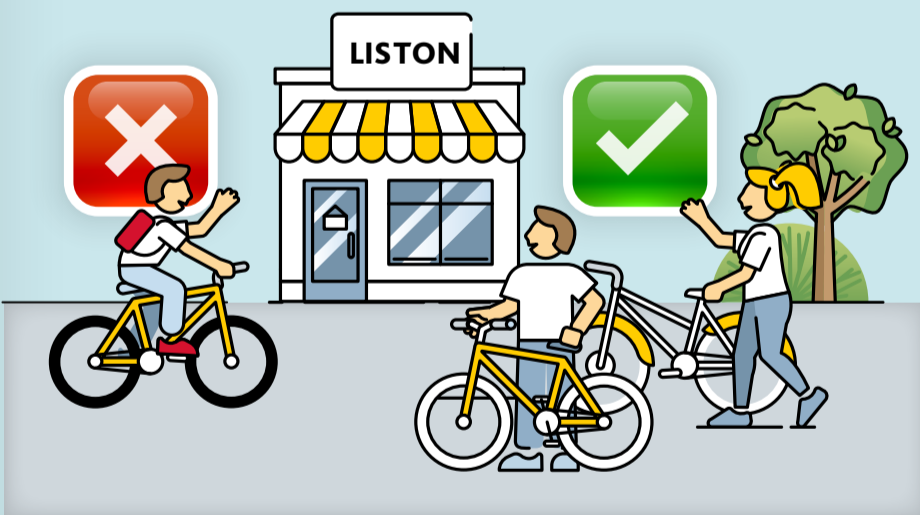

4 Vi chiediamo di **portare i vostri mezzi a mano** nelle seguenti aree:

- Listón, il viale centrale;
- Sottopassaggio che porta alla zona Marina 2000

5 **Usate le apposite rastrelliere** per le biciclette e parcheggiate all'esterno dei locali, senza ostruire il passaggio o gli accessi di servizi igienici, negozi, locali e uffici