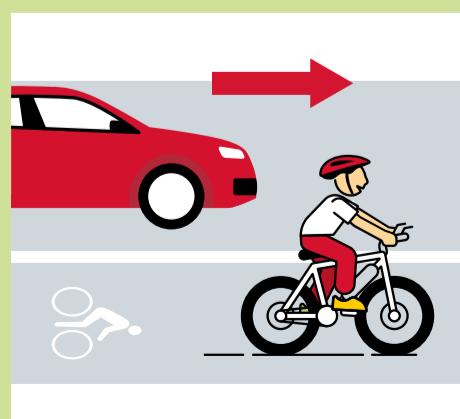

SEGUIRE IL **SENSO DI MARCIA** E NON ANDARE CONTROMANO